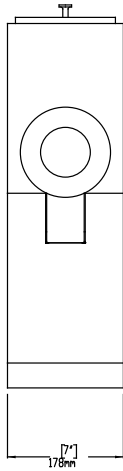

Zepředu

Elektro

Napětí:

600657 (E835B)

220-240 V/1N ph/50/60 Hz

Příkon max:

1.8 kW

Hlavní informace

Vnější rozměry, Šířka 178 mm

Vnější rozměry, Hloubka 381 mm

Vnější rozměry, Výška 559 mm

Netto váha: 18 kg

Převážná váha: ISO 9001; ISO 14001 kg

Převážná výška: 699 mm

Převážná šířka: 318 mm

Převážná hloubka: 470 mm

Převážná objem: 0.1 m³

Zařízení pro přípravu kávy
Mlýnek na kávu, jednorpcový, se zásobníkem 0,7 kg, černý

Společnost si vyhrazuje právo provádět změny v produktech
bez předchozího upozornění. Všechny informace byly správné v době tisku.